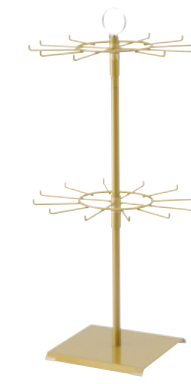

095134 5膳入黒箱 ¥220(+税)
●サイズ/11.5×25×1.5cm ●入数/5

090023 1膳入トムソン箱 ¥40(+税)
●サイズ/4×25×1.5cm ●入数/5

090030 2膳入トムソン箱 ¥50(+税)
●サイズ/6.5×25×1.5cm ●入数/5

090061 5膳入トムソン箱 ¥80(+税)
●サイズ/11×25×1.5cm ●入数/5

095288 木製サンプル48アイテム展示型仕器
¥100,000(+税)
●サイズ/90×90×25cm ●1マス5膳入ります ※受注生産になります。

095271 アクリル5段式
40SKU仕器 400膳入
¥50,000(+税)
●サイズ/45×63.5×30cm ●1マス10膳入ります
※受注生産になります。

売り場を機能的に、かつスマートに演出します。

※ 単体での販売はしていません。

095158 サンプル30アイテム展示型仕器
¥50,000(+税)
●サイズ/90×60×25cm ●1マス10膳入ります ※受注生産になります。

095301 卓上用回転仕器
12P×2段式
¥30,000(+税)
●サイズ/20×60×20cm
●1列10膳入ります
※受注生産になります。