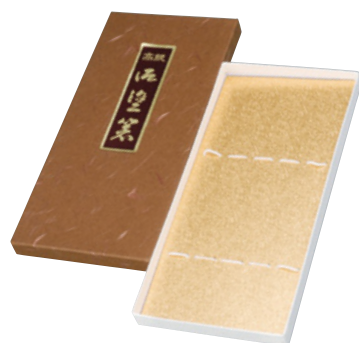

|| 新商品 ||
トムソン箱 幸せのおはし
090207 1膳入り
090214 2膳入り
¥80(+税)
●サイズ/6.5×25×1.5cm ●入数/5
台紙で1膳用・2膳用区別致します。
※箸は別売りです

090115 1膳入桐箱
090122 2膳入桐箱
¥600(+税)
●サイズ/6.5×27×2cm ●入数/5
台紙で1膳用・2膳用区別致します。

090139 5膳入桐箱
¥650(+税)
●サイズ/12.5×26.5×2.5cm
●入数/5

090078 1膳入茶貼箱
¥240(+税)
●サイズ/4×25×1.5cm
●入数/5

090085 2膳入茶貼箱
¥260(+税)
●サイズ/6.5×25×1.5cm
●入数/5

090108 5膳入茶貼箱
¥300(+税)
●サイズ/12×25×1.5cm
●入数/5

095110 1膳入黒箱 ¥160(+税)
●サイズ/4×25×1.5cm ●入数/5
095127 2膳入黒箱 ¥180(+税)
●サイズ/8×25×1.5cm ●入数/5