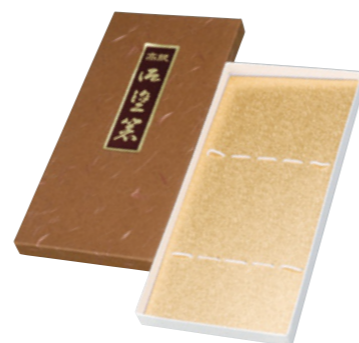

090115 1膳入桐箱  
090122 2膳入桐箱  
¥600(+税)  
●サイズ/6.5×27×2cm ●入数/5  
台紙で1膳用・2膳用区別致します。

090139 5膳入桐箱  
¥650(+税)  
●サイズ/12.5×26.5×2.5cm  
●入数/5

090078 1膳入茶貼箱  
¥240(+税)  
●サイズ/4×25×1.5cm  
●入数/5

090085 2膳入茶貼箱  
¥260(+税)  
●サイズ/6.5×25×1.5cm  
●入数/5