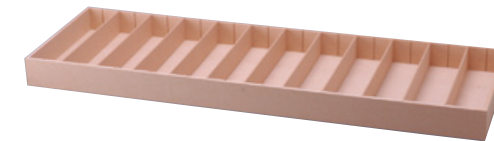

095134 5膳入黒箱 ¥220(+税)
●サイズ/11.5×25×1.5cm ●入数/5

090023 1膳入トムソン箱 ¥40(+税)
●サイズ/4×25×1.5cm ●入数/5

090030 2膳入トムソン箱 ¥50(+税)
●サイズ/6.5×25×1.5cm ●入数/5

090061 5膳入トムソン箱 ¥80(+税)
●サイズ/11×25×1.5cm ●入数/5

095288 木製サンプル48アイテム展示型仕器
¥100,000(+税)
●サイズ/90×90×25cm ●1マス5膳入ります ※受注生産になります。

095271 アクリル5段式
40SKU仕器 400膳入
¥50,000(+税)
●サイズ/45×63.5×30cm ●1マス10膳入ります
※受注生産になります。

売り場を機能的に、かつスマートに演出します。

※ 単体での販売はしていません。

095158 サンプル30アイテム展示型仕器
¥50,000(+税)
●サイズ/90×60×25cm ●1マス10膳入ります ※受注生産になります。

095301 卓上用回転仕器
12P×2段式
¥30,000(+税)
●サイズ/20×60×20cm
●1列10膳入ります
※受注生産になります。

095295 木製傾斜付平台12マス
¥12,000(+税)
●サイズ/90×20×30cm ●1マス10膳入ります
※受注生産になります。

095141 MDF仕器平台12マス
仕切調整タイプ
¥10,000(+税)
●サイズ/90×6×30cm ●1マス10膳入ります
※仕切りの幅が調節できます。

095165 アクリル仕器
6マス2段 60膳入
¥3,000(+税)
●サイズ/22.5×21×12.5cm
●1マス5膳入ります