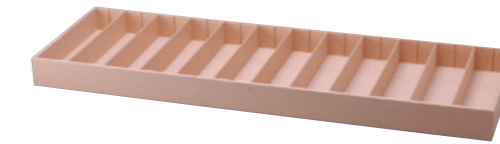

090030 2膳入トムソン箱  
¥50(+税)  
●サイズ/6.5×25×1.5cm  
●入数/5  
090061 5膳入トムソン箱  
¥80(+税)  
●サイズ/11×25×1.5cm  
●入数/5

売り場を機能的に、かつスマートに演出します。

※ 単体での販売はしていません。

095288 木製サンプル48アイテム展示型仕器  
¥100,000(+税)  
●サイズ/90×90×25cm ●1マス5膳入ります ※受注生産になります。

095158 サンプル30アイテム展示型仕器  
¥50,000(+税)  
●サイズ/90×60×25cm ●1マス10膳入ります ※受注生産になります。

095301 卓上用回転仕器  
12P×2段式  
¥30,000(+税)  
●サイズ/20×60×20cm  
●1列10膳入ります  
※受注生産になります。

095295 木製傾斜付平台12マス  
¥12,000(+税)  
●サイズ/90×20×30cm ●1マス10膳入ります  
※受注生産になります。