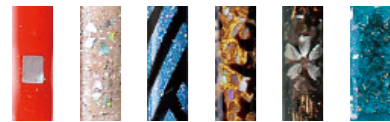

# らでん 螺 鈿

■ RADEN ■

らでん(螺鈿)は、伝統工芸に用いられる装飾技法のひとつです。貝殻の内側、虹色光沢をもった真珠質の部分を薄く研磨したものをさまざまな模様の中に切り、漆地や木地の彫刻された表面にはめ込む手法、およびこの手法を用いて製作された工芸品のことです。貝の部分が青や白などに美しく光り、その繊細で独特の魅力で古くから愛されてきた螺鈿細工をお楽しみいただけます。

**秀麗**  
109589 黒 23cm  
109596 赤 21cm  
¥1,500(+税)  
●木地/天然木  
●塗/ポリエステルウレタン  
●日本製 ●入数/5